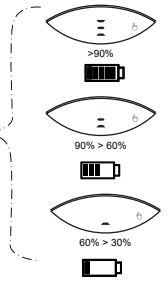

**BATTERY**

TYPE: 18650  
3,7V - 1500mAh

**RECHARGE**

INPUT: 5VDC-1A

8:00h

Charge light / Luce di carica / Luz de carga  
Lumière de charge / Luz de carga

**OPTION 1:  
AUTOMATIC**

**OPTION 2:  
MANUAL**

**OPTION 3:  
MANUAL OPENING - AUTOMATIC CLOSING**

**OPTION 4:  
LID LOCK**