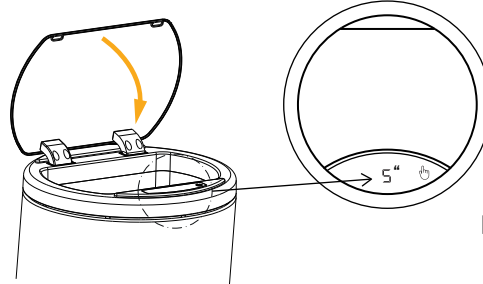

**BATTERY**

TYPE: 18650  
3,7V - 1500mAh

**RECHARGE**

INPUT: 5VDC-1A

8:00h

Charge light / Luce di carica / Luz de carga  
Lumière de charge / Luz de carga

**OPTION 1:  
AUTOMATIC**

**OPTION 2:  
MANUAL**